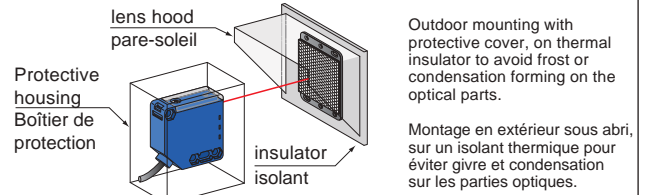

**Photo-electric sensor** (Range: 23 ft - Cable length: 6.56 ft)  
**Détecteur photo-électrique** (Portée : 7 m - Longueur câble : 2 m)

art 903766

**Mounting / Montage**

**Dimensions / Encombrements**

**Wiring diagram / Mise en oeuvre électrique**