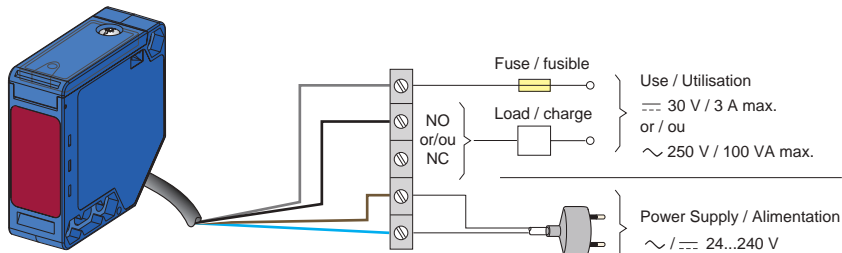

**Photo-electric sensor** (Range: 23 ft - Cable length: 6.56 ft)  
**Détecteur photo-électrique** (Portée : 7 m - Longueur câble : 2 m)

art 903766

**Mounting / Montage**

**Dimensions / Encombrements**

**Wiring diagram / Mise en oeuvre électrique**

**Alignment / Alignement**

**Relay contacts operation / Fonctionnement des contacts du relais**

**Usage precautions / Précautions d'emploi**

Operating temperature: -13...131 °F  
 Température de fonctionnement : -25...+55 °C  
 Degree of protection / Degré de protection: IP65