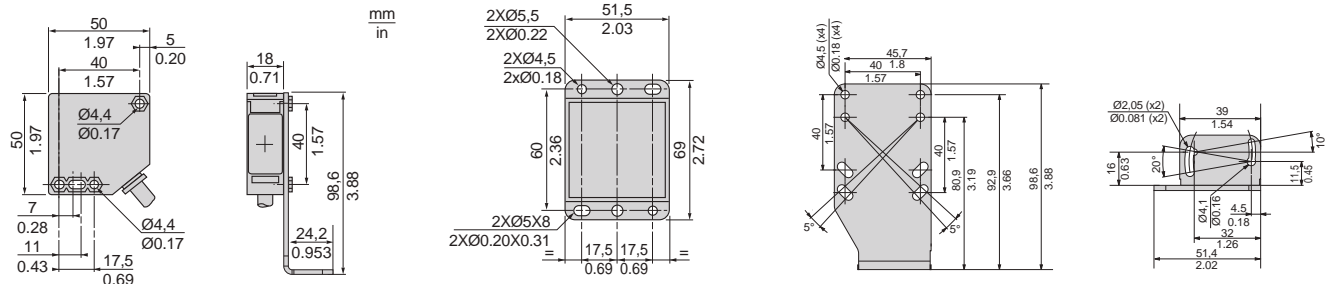

**Photo-electric sensor** (Range: 23 ft - Cable length: 6.56 ft)  
**Détecteur photo-électrique** (Portée : 7 m - Longueur câble : 2 m)

art 903766

**Mounting / Montage**

**Dimensions / Encombrements**

**Wiring diagram / Mise en oeuvre électrique**

**Alignment / Alignement**

**Relay contacts operation / Fonctionnement des contacts du relais**

**Usage precautions / Précautions d'emploi**

Operating temperature: -13...131 °F  
 Température de fonctionnement : -25...+55 °C  
 Degree of protection / Degré de protection: IP65