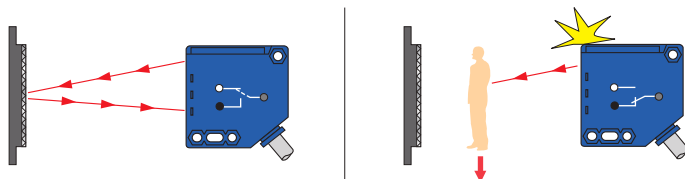

**Photo-electric sensor** (Range: 23 ft - Cable length: 6.56 ft)  
**Détecteur photo-électrique** (Portée : 7 m - Longueur câble : 2 m)

art 903766

**Mounting / Montage**

**Dimensions / Encombrements**

**Wiring diagram / Mise en oeuvre électrique**

**Alignment / Alignement**

**Relay contacts operation / Fonctionnement des contacts du relais**

**Usage precautions / Précautions d'emploi**

Operating temperature: -13...131 °F  
 Température de fonctionnement : -25...+55 °C  
 Degree of protection / Degré de protection: IP65