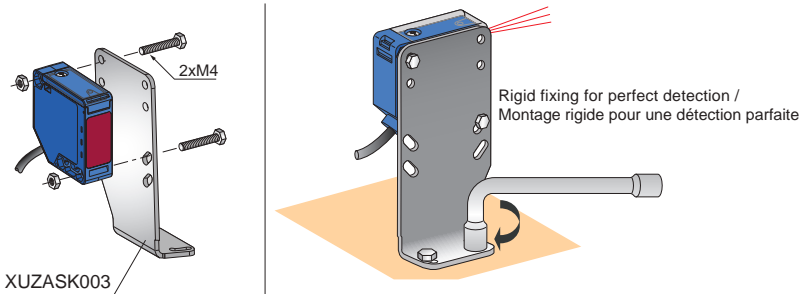

**Photo-electric sensor** (Range: 23 ft - Cable length: 6.56 ft)  
**Détecteur photo-électrique** (Portée : 7 m - Longueur câble : 2 m)

art 903766

**Mounting / Montage**

**Dimensions / Encombrements**

**Wiring diagram / Mise en oeuvre électrique**