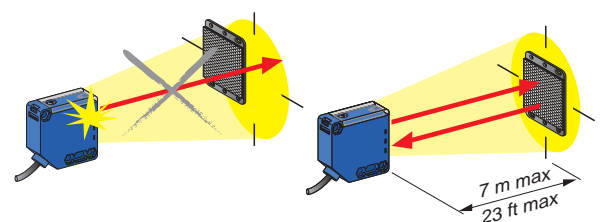

**Photo-electric sensor** (Range: 23 ft - Cable length: 6.56 ft)  
**Détecteur photo-électrique** (Portée : 7 m - Longueur câble : 2 m)

art 903766

**Mounting / Montage**

**Dimensions / Encombrements**

**Wiring diagram / Mise en oeuvre électrique**

**Alignment / Alignement**

**Relay contacts operation / Fonctionnement des contacts du relais**

**Usage precautions / Précautions d'emploi**

Operating temperature: -13...131 °F  
 Température de fonctionnement : -25...+55 °C  
 Degree of protection / Degré de protection: IP65